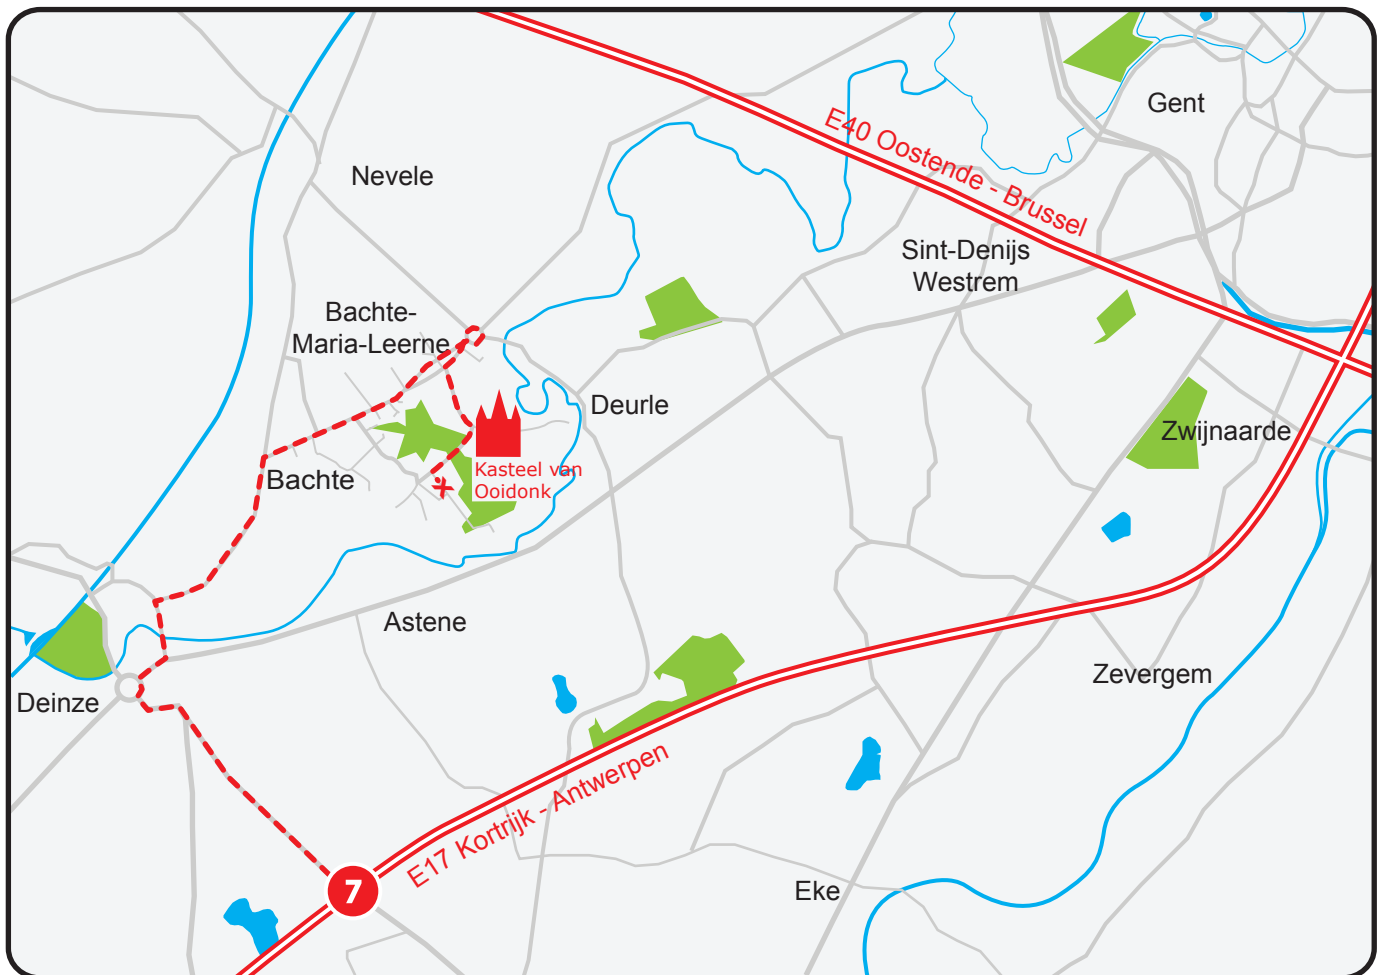

BEAU - Leiemeersdreef 1
9800 Deinze (Bachte-Maria-Leerne)
Tel 09 233 75 35 - GSM 0476 27 93 16
www.beaupersonalstyling.be
ann.bogaert@beaupersonalstyling.be

Vanuit Kortrijk\Antwerpen via E 17

- Neem afrit 7 (Deinze)
- Volg richting Deinze (via N35)
- Vervolg Deinze centrum/Andere richtingen tot aan 1e rotonde
- Sla aan rotonde rechts N43 richting Sint-Martens-Latem
- Sla aan 2e verkeerslichten links richting N466 Gent\Drongen
- Sla aan 1e verkeerslichten rechts N466a richting Gent\E40 Brussel\kasteel Ooidonk
- Draai aan 1e rotonde rond en keer terug; sla dan na 100 m links, richting kerk Bachte-Maria-Leerne & Kasteel van Ooidonk
- Vervolg pijl richting Kasteel Ooidonk
- Vlak vóór ingang Kasteel, volg de dreef rechts
- Sla na 650 m linksaf; de Leiemeersdreef in