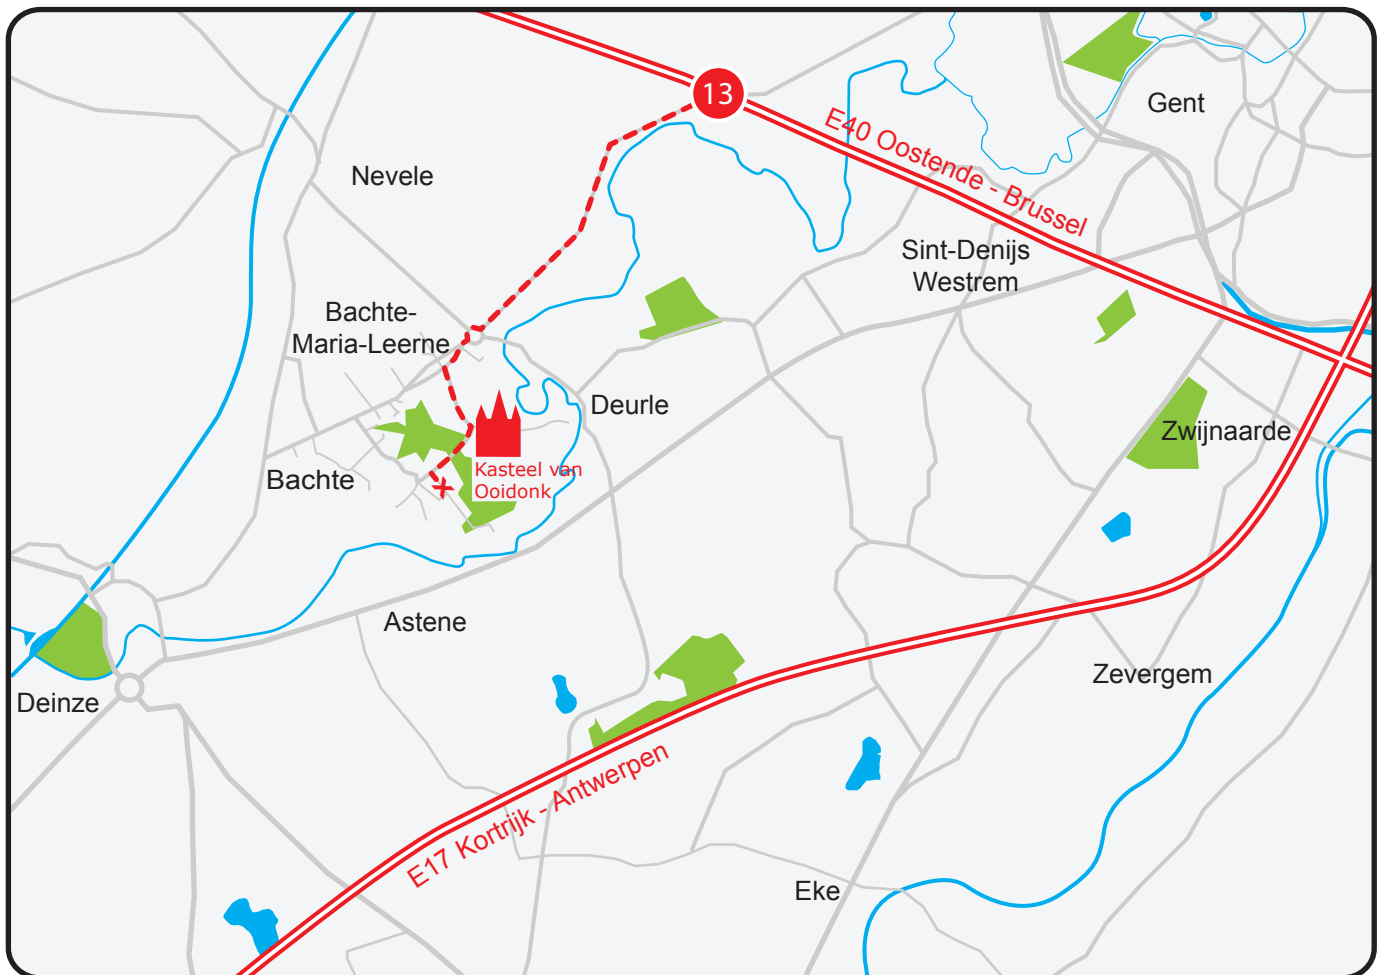

BEAU - Leiemeersdreef 1
9800 Deinze (Bachte-Maria-Leerne)
Tel 09 233 75 35 - GSM 0476 27 93 16
www.beaupersonalstyling.be
ann.bogaert@beaupersonalstyling.be

Vanuit Brussel\Oostende via E 40

- Neem afrit 13 (Gent West)
- Vervolg N466 richting Deinze
- Passeer 1e rotonde en sla na 100 m links, richting kerk Bachte-Maria-Leerne & Kasteel van Ooidonk
- Vervolg pijl richting Kasteel Ooidonk
- Vlak vóór ingang Kasteel, volg de dreef rechts
- Sla na 650 m linksaf; de Leiemeersdreef in