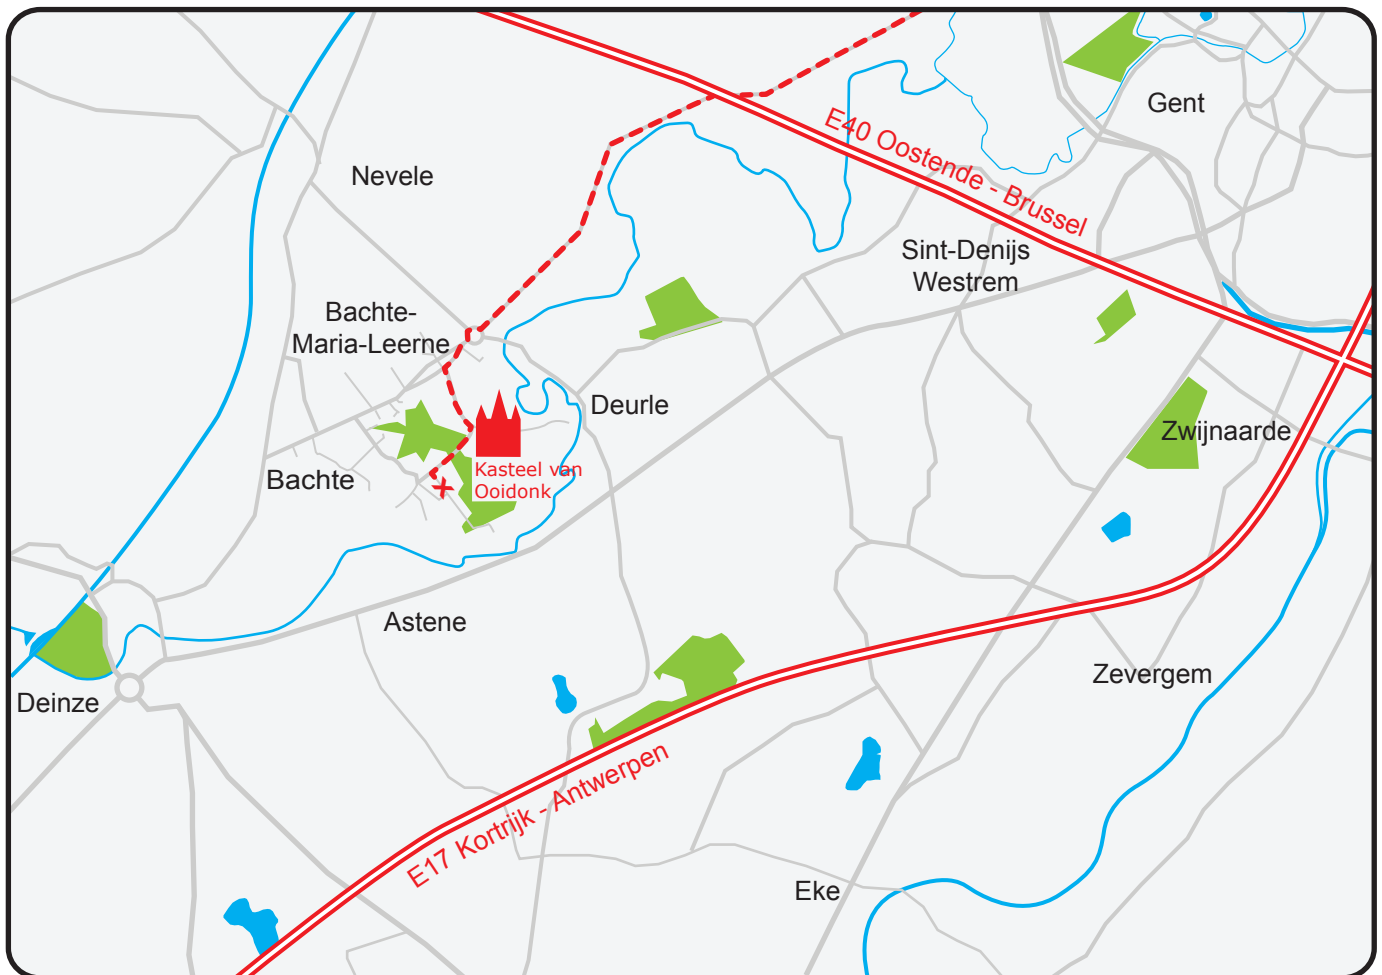

BEAU - Leiemeersdreef 1
9800 Deinze (Bachte-Maria-Leerne)
Tel 09 233 75 35 - GSM 0476 27 93 16
www.beaupersonalstyling.be
ann.bogaert@beaupersonalstyling.be

Vanuit Gent

- Neem de N 466 richting Drongen\Deinze
- Passeer afrit 13 van de E 40 (Gent West)
- Vervolg N466 richting Deinze
- Passeer 1e rotonde en sla na 100 m links, richting kerk Bachte-Maria-Leerne & Kasteel van Ooidonk
- Vervolg pijl richting Kasteel Ooidonk
- Vlak vóór ingang Kasteel, volg de dreef rechts
- Sla na 650 m linksaf; de Leiemeersdreef in